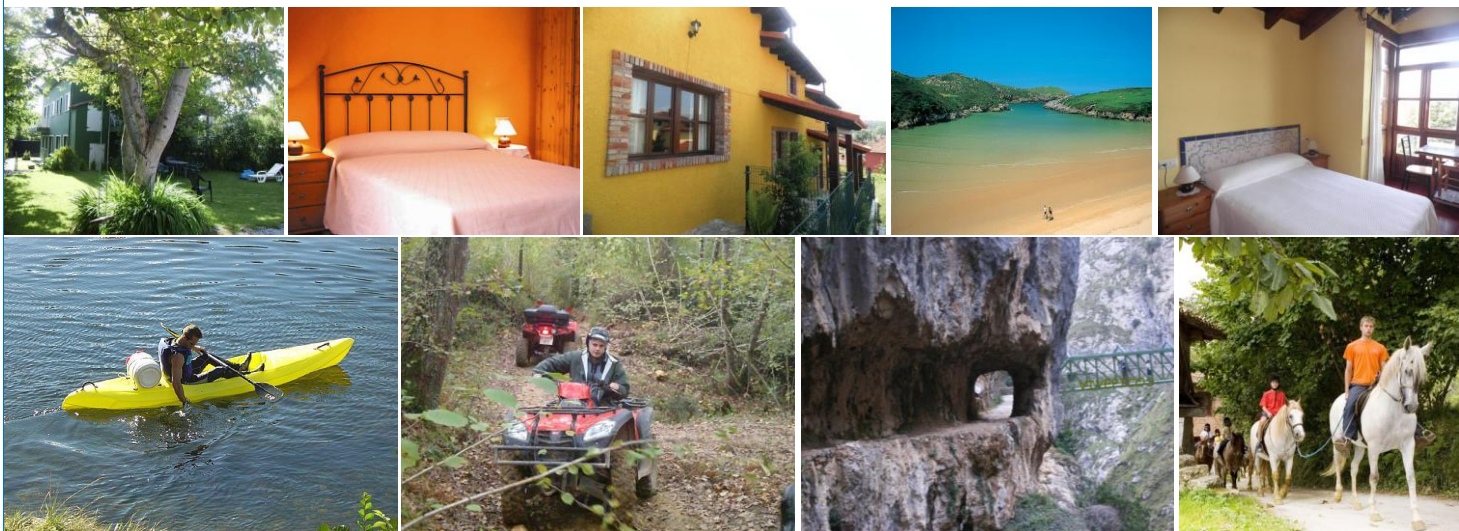

# Asturias, paraíso natural

# OFERTA <sup>TURIS</sup> norte

Apartamentos Peñasanta \*\* y Mirador de Jerreros \*\* (Celorio-Llanes)

**Situación:** En Celorio, a 6 kms de Llanes. Mirador de Jerreros a unos 250 metros de la playa, Peñasanta a unos 500 m.